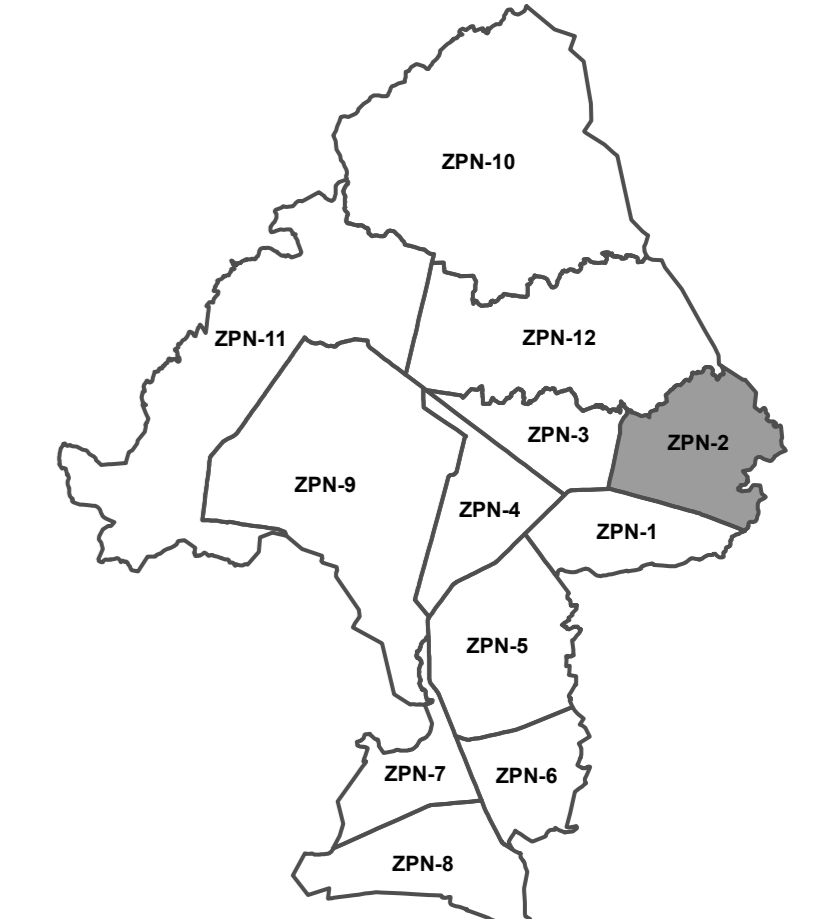

# PLAN PARCIAL DE DESARROLLO URBANO ZPN-2 "ARROYO HONDO"

H. AYUNTAMIENTO CONSTITUCIONAL DE ZAPOPAN  
2021-2024

PLAN PARCIAL DE DESARROLLO URBANO  
DISTRITO URBANO ZPN-2 "ARROYO HONDO"

POLÍGONOS URBANOS ESTRATÉGICOS "PUE" **E-2A**

UBICACIÓN

SIMBOLOGÍA NORMATIVA

POLÍGONOS URBANOS ESTRATÉGICOS		
	DESCRIPCIÓN	SIMBOLOGÍA
PUE	POLÍGONOS URBANOS ESTRATÉGICOS	
	POLÍGONO URBANO ESTRATÉGICO GOBERNORAL	
	POLÍGONO URBANO ESTRATÉGICO MUNICIPAL	
	POLÍGONO URBANO ESTRATÉGICO RESERVADO	
	POLÍGONO URBANO ESTRATÉGICO RESERVADO PARA EL DESARROLLO	

SISTEMA DE PROYECCIÓN GEOGRÁFICA: UTM WGS84 ZONA 13N  
ESCALA GRÁFICA

FECHA: MAYO 2023  
ESCALA MÉTRICA 1:8,500