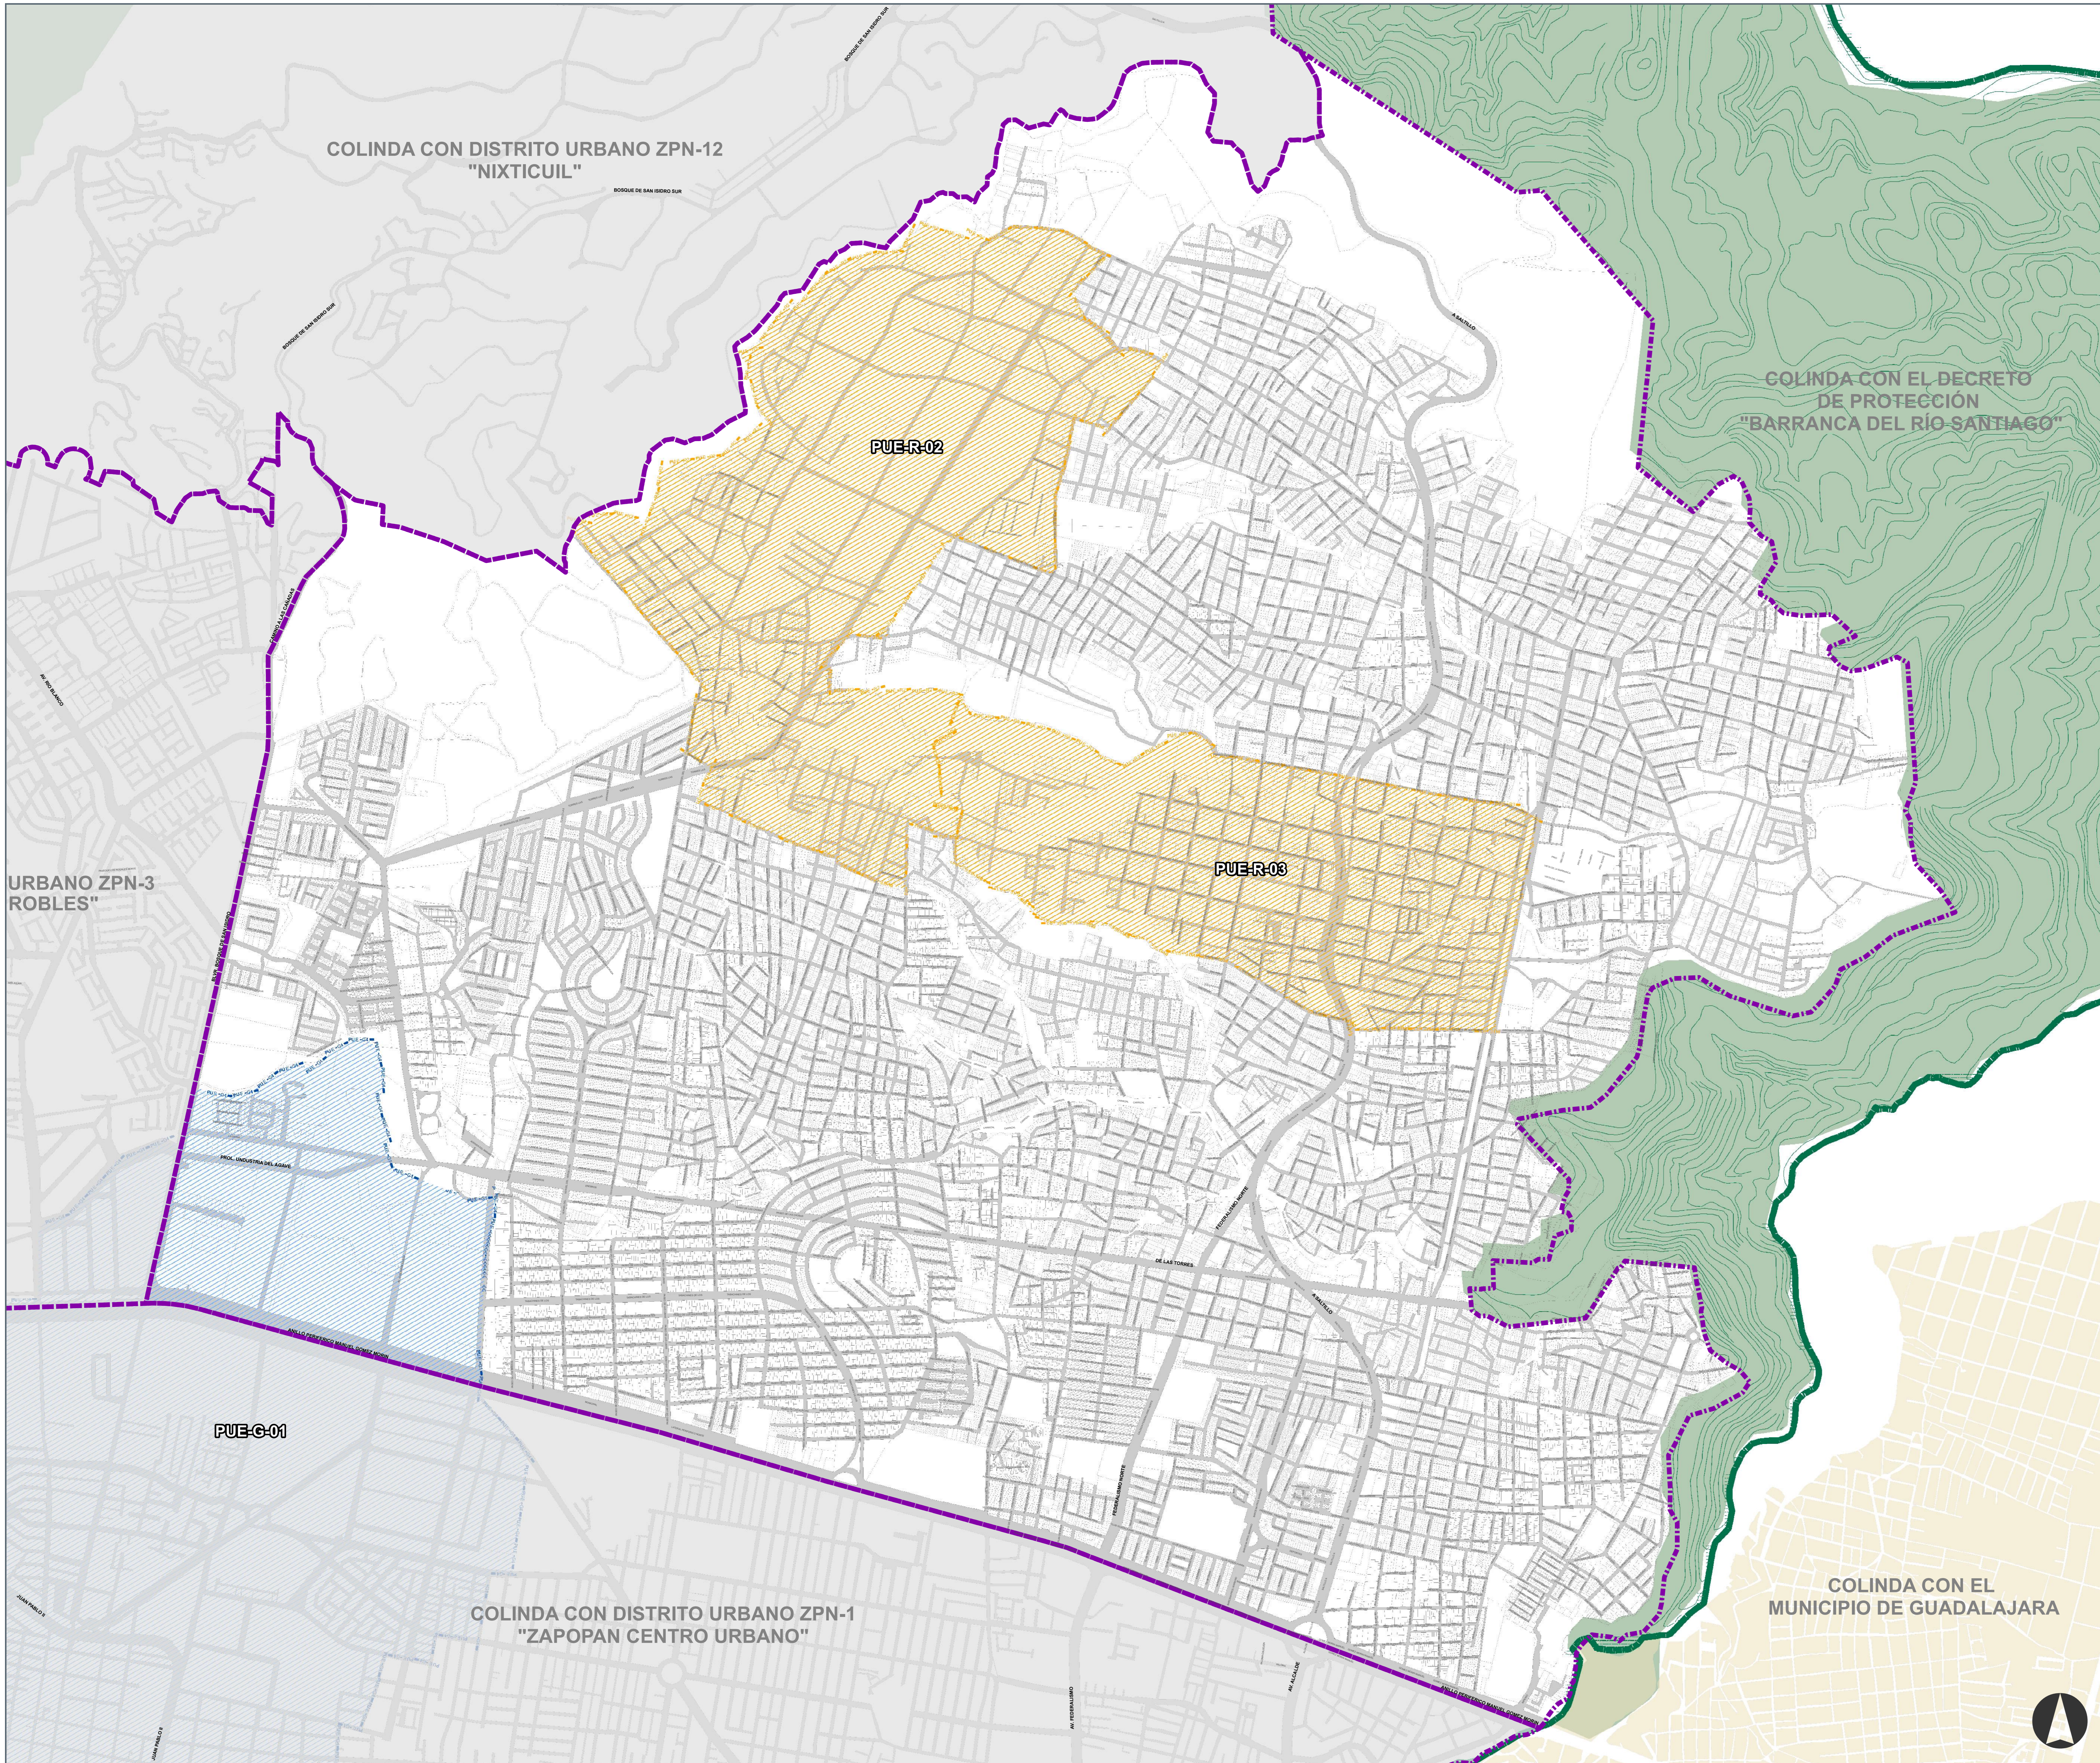

# PLAN PARCIAL DE DESARROLLO URBANO ZPN-2 "ARROYO HONDO"

H. AYUNTAMIENTO CONSTITUCIONAL DE ZAPOPAN  
2021-2024

PLAN PARCIAL DE DESARROLLO URBANO  
DISTRITO URBANO ZPN-2 "ARROYO HONDO"

POLÍGONOS URBANOS ESTRATÉGICOS "PUE" **E-2A**

UBICACIÓN

SIMBOLOGÍA NORMATIVA

POLÍGONOS URBANOS ESTRATÉGICOS		
	DESCRIPCIÓN	SIMBOLOGÍA
PUE	POLÍGONOS URBANOS ESTRATÉGICOS	
	POLÍGONO URBANO ESTRATÉGICO GOBERNORAL	
	POLÍGONO URBANO ESTRATÉGICO MUNICIPAL	
	POLÍGONO URBANO ESTRATÉGICO RESERVADO	
	POLÍGONO URBANO ESTRATÉGICO RESERVADO PARA EL DESARROLLO	

SISTEMA DE PROYECCIÓN GEOGRÁFICA: UTM WGS84 ZONA 13N  
ESCALA GRÁFICA

FECHA: MAYO 2023  
ESCALA MÉTRICA 1:8,500